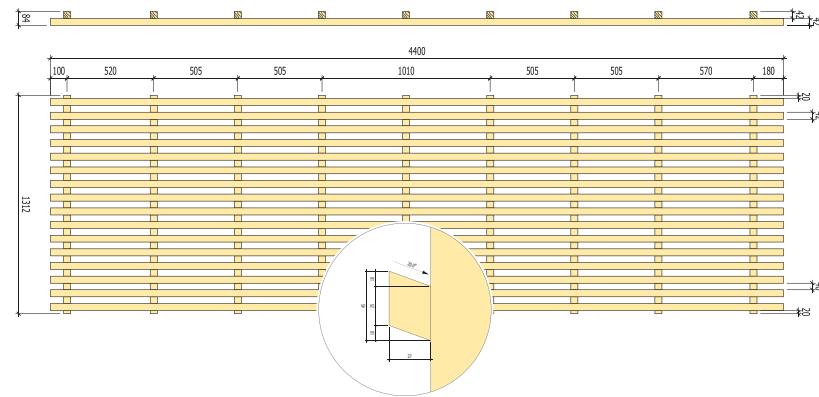

Panneaux pré-montés

VOS SOLUTIONS PRÊTES À POSER INTÉRIEUR & EXTÉRIEUR

Mise en œuvre **SIMPLE** et **RAPIDE** !

Nos Essences disponibles